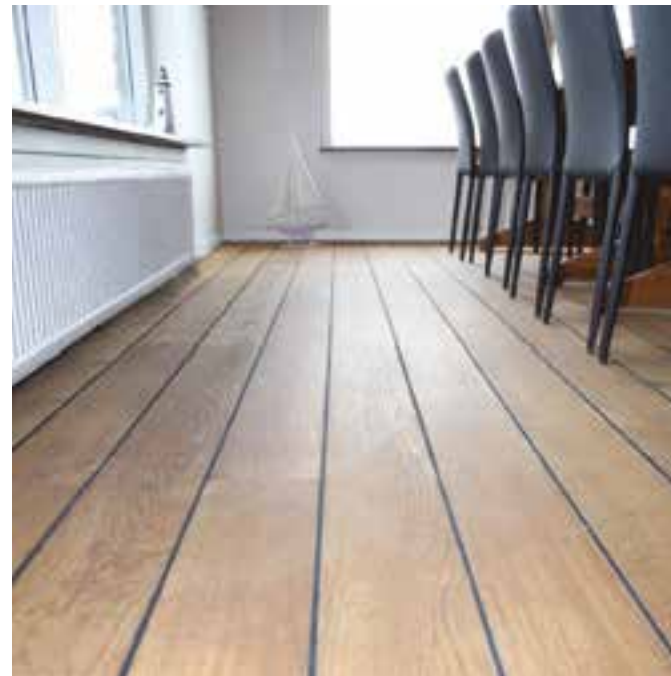

skibsplank

Vi er på PA Savværk 100% ordreproducerende, og dette gør os bla. i stand til at tilbyde samtlige vores gulve i en skibsplankeudgave. Vores skibsplanker produceres med en udfæsning til fugen, og lægges som en indendørs version af træskibets dæk. Gulvets visuelle kendetegn er de brede planker, og de elegante smalle fuger bringer de maritime historier og værdier ind i boligen. Skibsplankegulvet kan lægges overalt i boligen og leveres i samtlige træsorter og bredder.