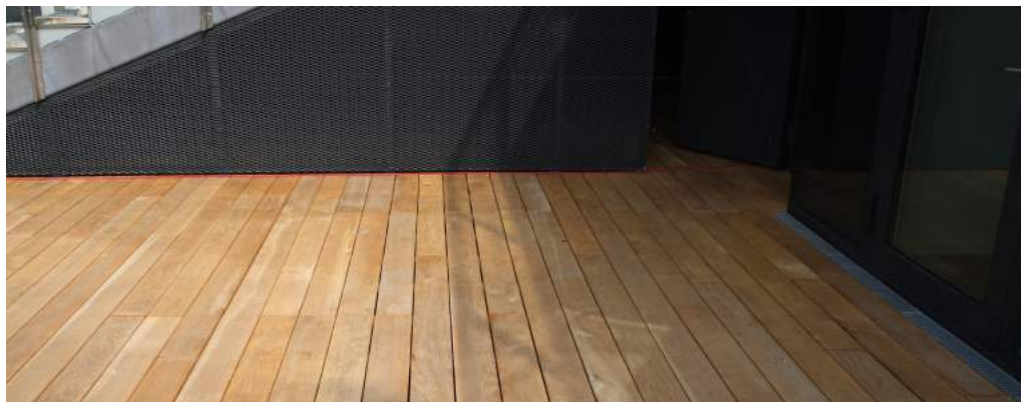

Terrassebrædder, Dansk Eg

Dimension, mm	Profil	Vejl. pris incl. moms.
21 x 145	Glat / Glat	90,-
28 x 145	Glat / Glat	Kan laves efter forespørgsel

Pris pr. løbende meter (eksklusiv fragt)