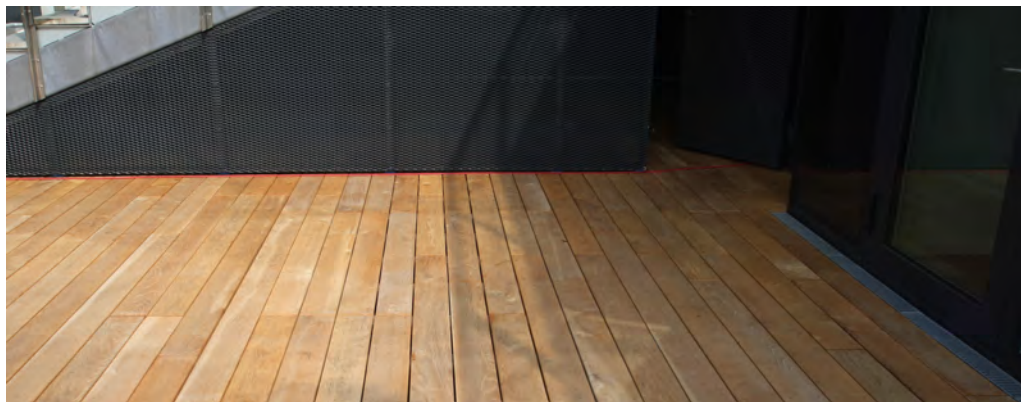

Terrassebrædder, Dansk Eg

Dimension, mm	Profil	Vejl. pris incl. moms.
21 x 145	Glat / Glat	90,-
28 x 145		Kan laves efter forespørgsel

Pris pr. løbende meter (eksklusiv fragt)

Terrassebrædder, Dansk Ask, varmebehandlet

Dimension, mm	Profil	Vejl. pris incl. moms.
28 x 140	Glat / Glat	94,-