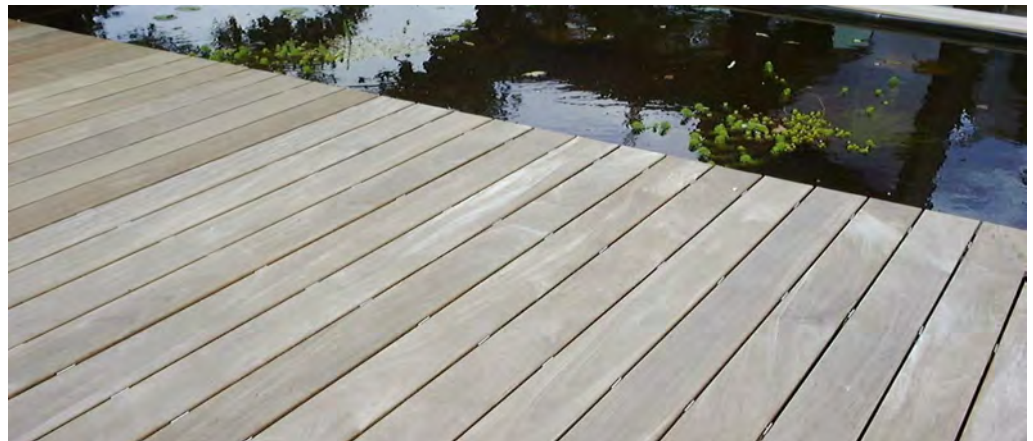

Pris pr. løbende meter (eksklusiv fragt)

Terrassebrædder, Ipé

Dimension, mm	Profil	Vejl. pris incl. moms.
21 x 145	Glat / Glat	85,-

Pris pr. løbende meter (eksklusiv fragt)

Hegn

Produceres efter mål. Træsarter: Sibirisk Lærk, Dansk Eg, Amerikansk Douglas.